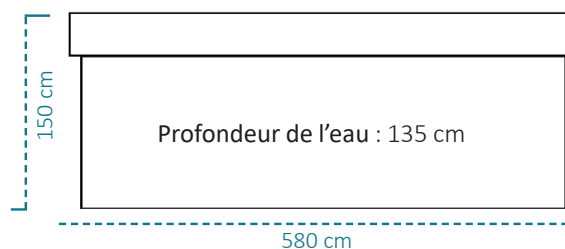

228 cm

580 cm

HERMÈS

PLACES : 3 à 5 places assises

CAPACITÉ : 8 personnes

Dimensions	580 x 228 x 150 cm
Poids net	1140 Kg
Volume d'eau	8290 L
Nombre de jets	38
Pompe de filtration	1 x 1 HP
Jets de nage	1 x super turbo
Pompe de nage	1 x 3,75 HP
Ordinateur de bord	TP 400
Boitier électrique	BP6013G1
Alimentation	220/380 V
Chauffage Balboa	3 kW